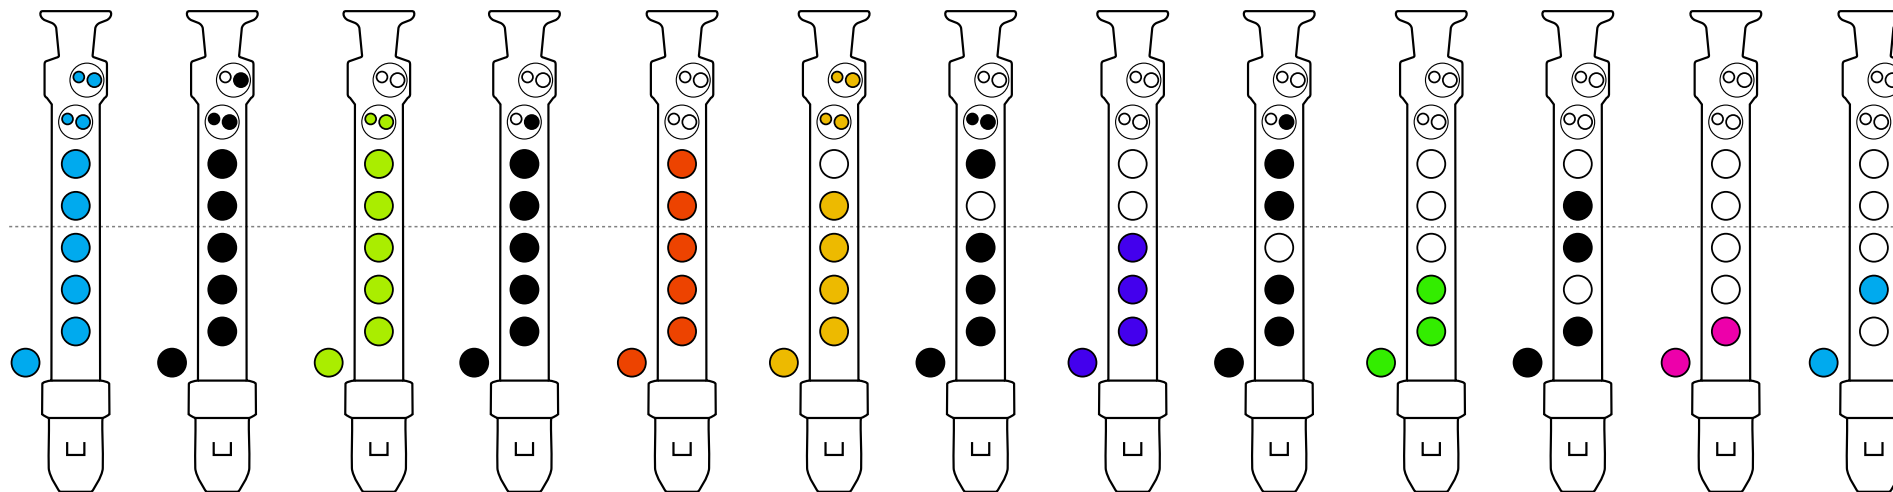

ソプラノリコーダー (パロック式) No.1

● とじる ○ あける

8

ソプラノリコーダー (パロック式) No.2

● とじる ○ あける ◐ 少しあける